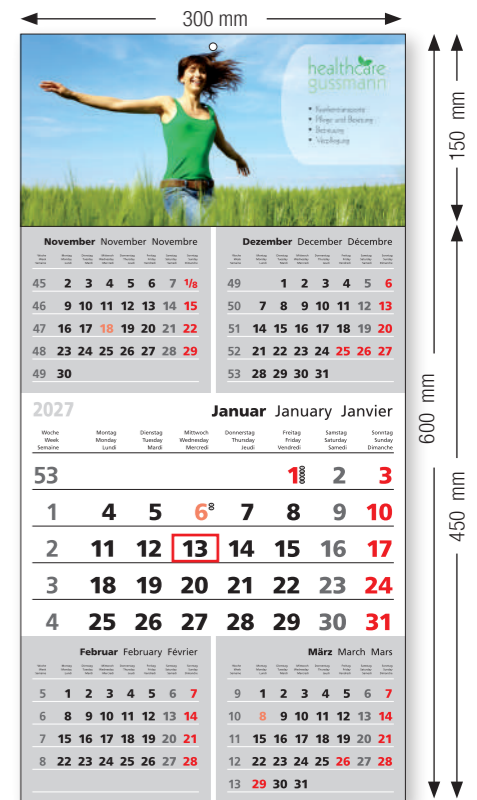

NEU! BLÜTENZAUBER

Zauberhafte Blütenbilder – ein Kalender mit besonderem Charme und der Möglichkeit für Notizen.

Best.-Nr.: 6129
Format 155 x 485 mm
13 Blatt à 115 g/m ²
Werbefläche Klappfäzel: 155 x 60 mm
Versandkarton (6030)
Kalendarium: deutsch
Staffelpreis: € 2,15 – € 4,25

Best.-Nr. 6936

3-MONATSPLANER

Best.-Nr. 6936		
Format 300 x 450 mm		
12 Blatt à 80 g/m ²		
Werbefläche Kopflasche: 300 x 150 mm		
Versandtasche: Monatsplaner gefaltet (6880)		
Kalendarium: deutsch-englisch-französisch		
Staffelpreis:		
pro Stück	ohne Eindruck	mit Eindruck
50	1,75 €	3,60 €
100	1,65 €	2,90 €
200	1,55 €	2,80 €
300	1,45 €	2,70 €
ab 500	auf Anfrage	

Best.-Nr. 6937

4-MONATSPLANER

Best.-Nr. 6937		
Format 300 x 450 mm		
12 Blatt à 80 g/m ²		
Werbefläche Kopflasche: 300 x 150 mm		
Versandtasche: Monatsplaner gefaltet (6880)		
Kalendarium: deutsch-englisch-französisch		
Staffelpreis:		
pro Stück	ohne Eindruck	mit Eindruck
50	2,50 €	4,15 €
100	2,40 €	3,25 €
200	2,30 €	3,00 €
300	2,20 €	2,90 €
ab 500	auf Anfrage	

MONATSPLANER

Best.-Nr. 6938

5-MONATSPLANER

Best.-Nr. 6938		
Format 300 x 450 mm		
12 Blatt à 80 g/m ²		
Werbefläche Kopflasche: 300 x 150 mm		
Versandtasche: Monatsplaner gefaltet (6880)		
Kalendarium: deutsch-englisch-französisch		
Staffelpreis:		
pro Stück	ohne Eindruck	mit Eindruck
50	2,70 €	4,75 €
100	2,50 €	3,85 €
200	2,40 €	3,30 €
300	2,30 €	3,20 €
ab 500	auf Anfrage	