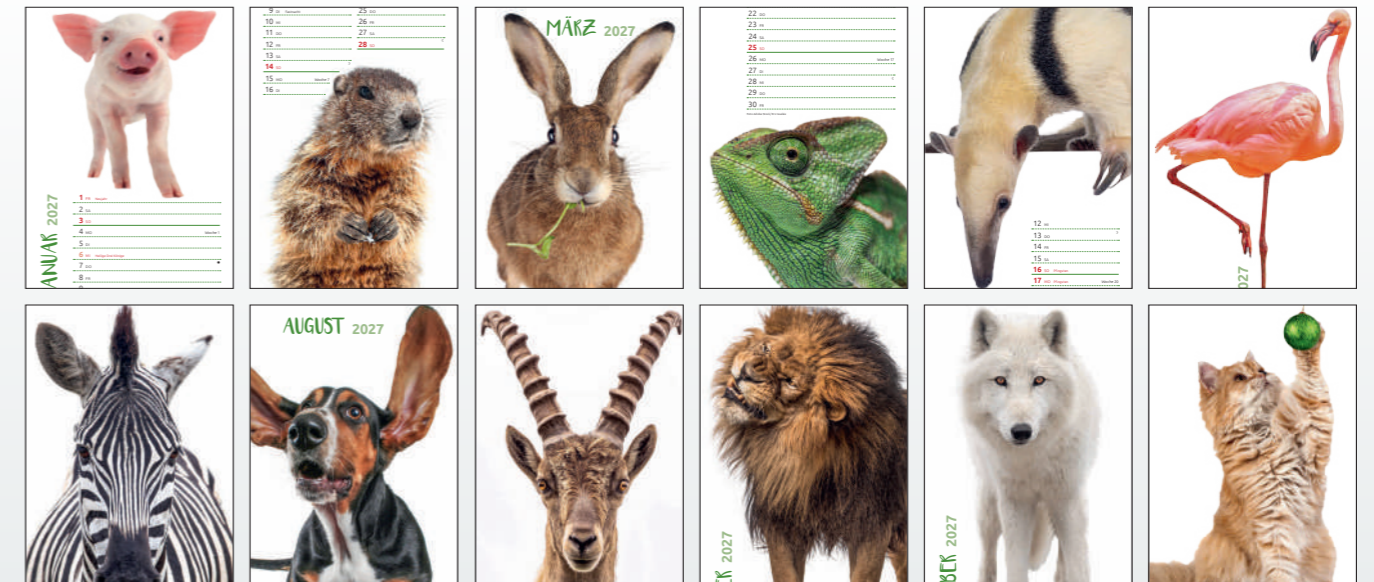

NEU!
HERBARIUM

Illustrierte Botanik, hervorragend in Szene gesetzt von der Künstlerin Anina von Grünstich. Dieser attraktive Streifenkalender zeigt künstlerische Illustrationen von Pflanzen, jeweils ergänzt durch wertvolle Informationen.

Best.-Nr.: 6114
Format 155 x 485 mm
13 Blatt à 115 g/m²
Werbefläche Klappfäzels: 155 x 60 mm
Versandkarton (6030)
Kalendarium: deutsch
Staffelpreis: € 2,15 – € 4,25

NEU!
EINFACH TIERISCH

Die lustigen Tiermotive lassen uns bei jedem Blick in den Kalender schmunzeln. So macht es noch mehr Spaß, den Kalender das ganze Jahr zu nutzen – um Sie im Blick zu behalten. Das Kalendarium bietet genügend Platz für alle Termine.

Best.-Nr.: 6179
Format: 155 x 485 mm
13 Blatt à 115 g/m²
Werbefläche Klappfäzels: 155 x 60 mm
Versandkarton (6030)
Kalendarium: deutsch
Staffelpreis: € 2,15 – € 4,25