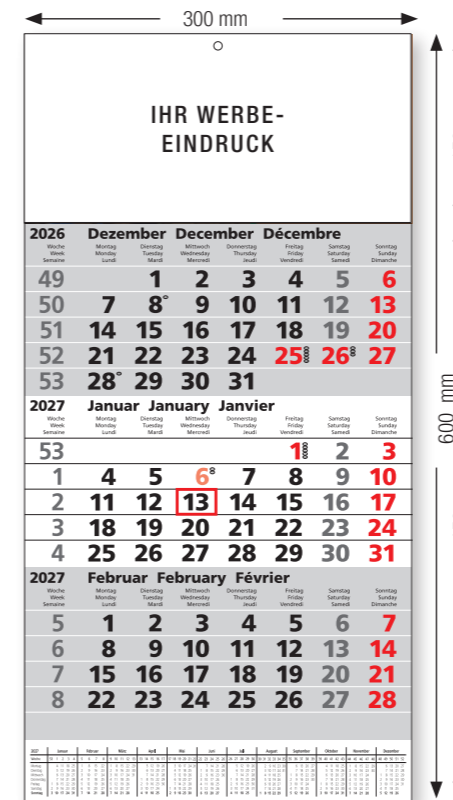

MONATSPLANER

Best.-Nr. 6936

3-MONATSPLANER

Best.-Nr. 6936		
Format 300 x 450 mm		
12 Blatt à 80 g/m²		
Werbefläche Kopflasche: 300 x 150 mm		
Versandtasche: Monatsplaner gefaltet (6880)		
Kalendarium: deutsch-englisch-französisch		
Staffelpreis:		
pro Stück	ohne Eindruck	mit Eindruck
50	1,75 €	3,60 €
100	1,65 €	2,90 €
200	1,55 €	2,80 €
300	1,45 €	2,70 €
ab 500	auf Anfrage